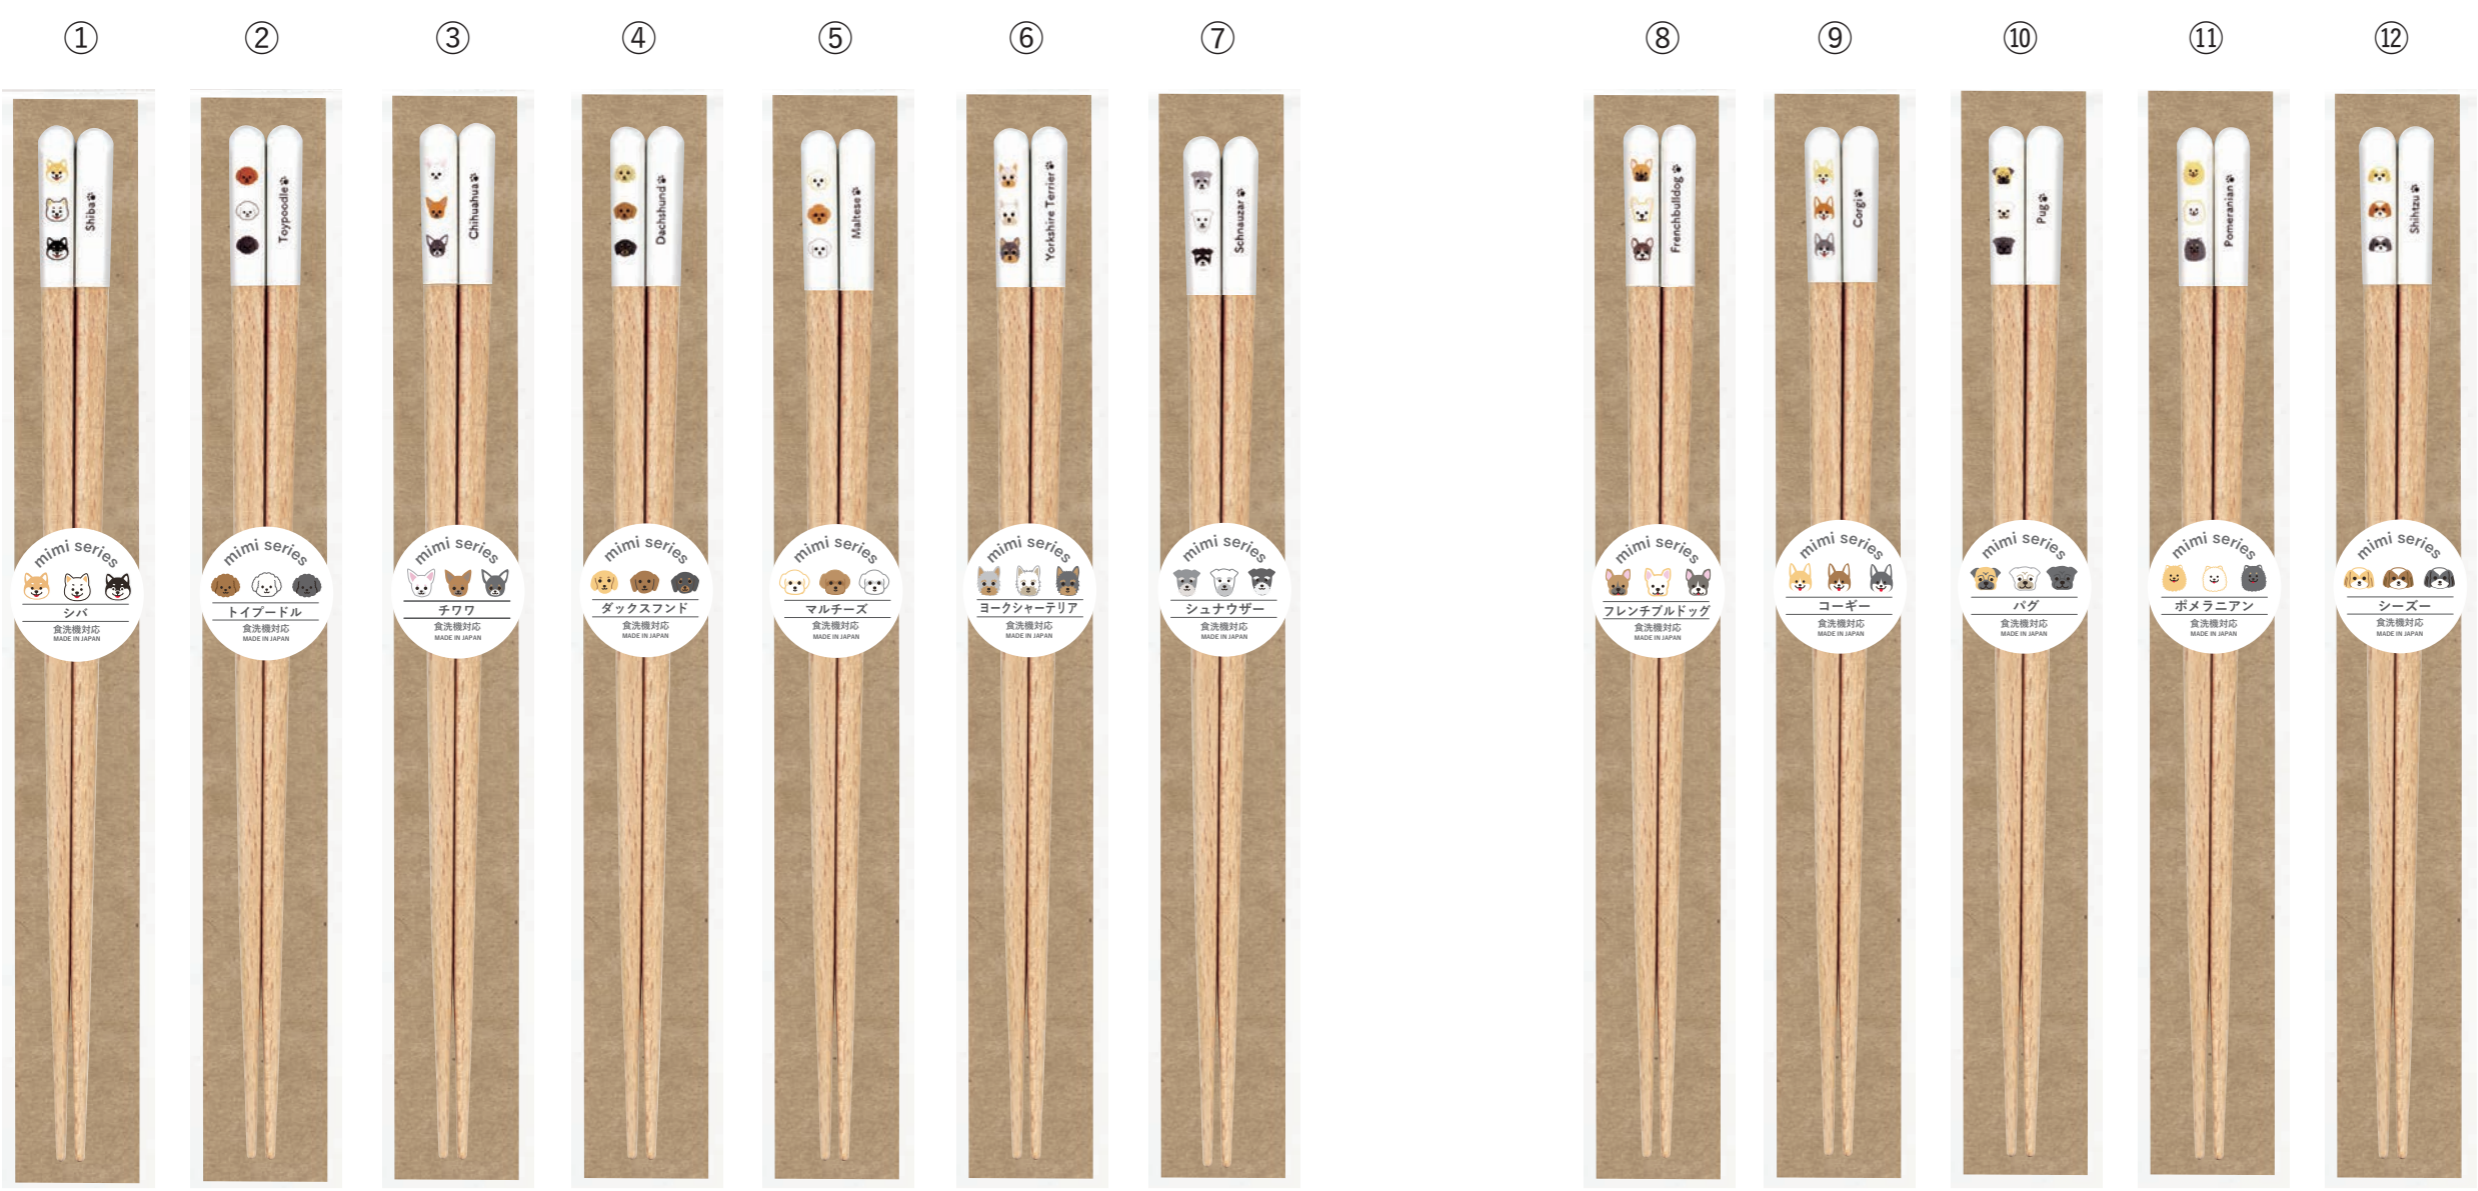

きっとみつかる！  
私のかわいい愛犬のお箸！

Set Price ¥84,000

No.603704

mimi犬箸12種セット(120入)  
商品サイズ：W255×D225×H295 mm  
ケース入数：120×6 / ケース重量：14kg  
ケースサイズ：W540×D715×H415 mm

Price ¥700 Size 23 cm

日本製/入数：10 / 素材：天然木/塗：ウレタン  
ケース入数：1000入/ケース重量：14kg  
ケースサイズ：W250×D520×H390 mm